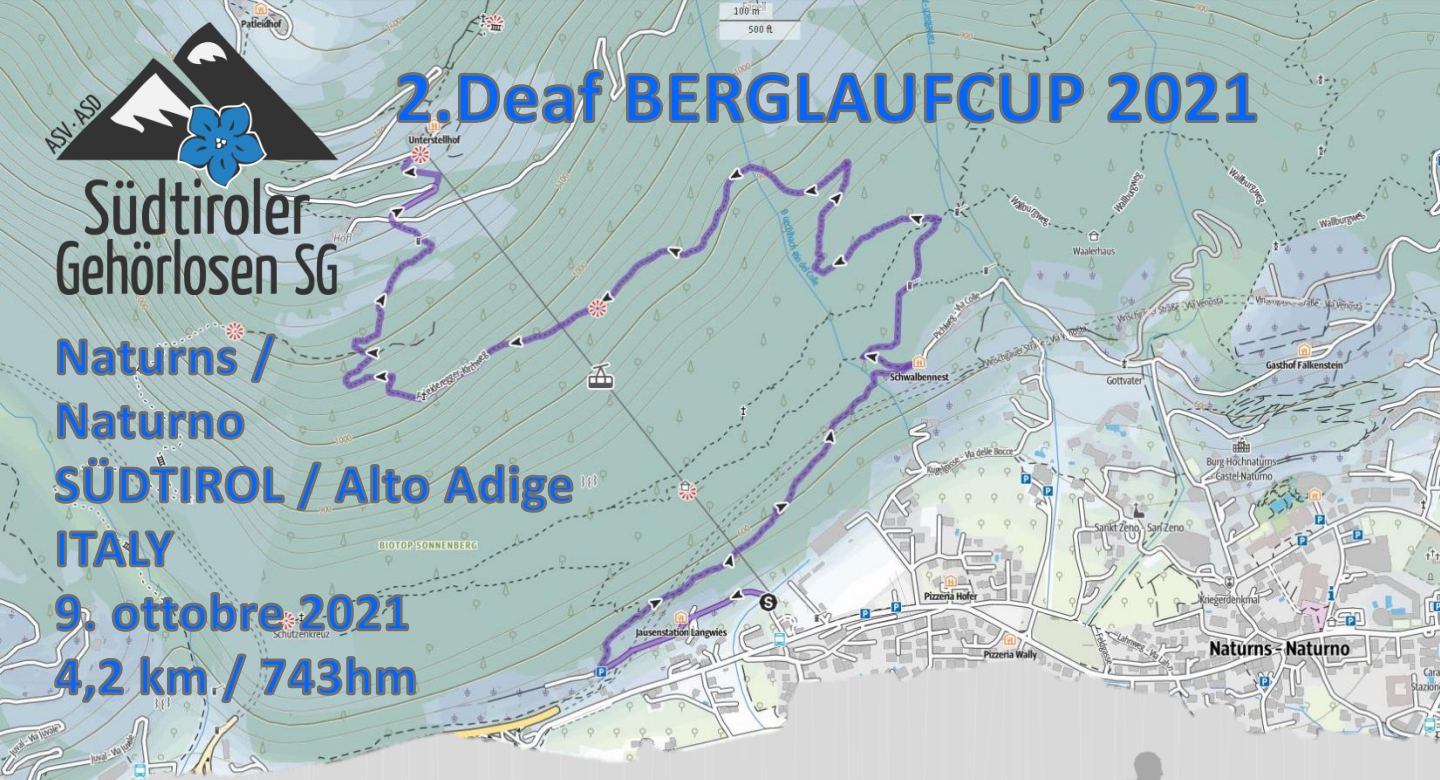

2. Deaf BERGLAUF CUP 2021

Südtiroler
Gehörlosen SG

Naturns /
Naturno
SÜDTIROL / Alto Adige
ITALY

9. ottobre 2021

4,2 km. / 743hm

Tipo Evento	Deaf Berglauf Cup – 2a gara 2021
Ritrovo	Stazione a valle Funivia Naturno-Unterstell – dalle ore 8:30
Trasporto zaini	trasporto al traguardo c/o stazione a monte funivia
Ritorno	con funivia
Partenza	Stazione a valle funivia Naturno (550m) – ore 10:00 Uhr
Traguardo	Stazione a monte funivia Naturno/Unterstell (1.300m)
Categorie	Donne: D1 1972 e +giovani, D2 1971 e +vecchi Uomini: H1 1977 e +giovani, H2 1976 – 1967, H3 1966 e +vecchi
Tassa iscrizione	Escursionisti: categoria unica, nessun tempo, solo estrazione premi 20,00€ (incluso: pacco gara, ritorno con funivia)
Iscrizioni	Iscrizioni tardive fino giorno gara: 25,00€ entro ca. ore 9:30 entro 3. ottobre 2021 online www.deaf-berglauf.jimdofree.com o Mail sgsg.bozen@gmail.com
Premiazione	Stazione a monte dopo gara

Pacco gara:

**GREEN PASS –
Corona Pass COVID-19
obbligatorio !**

Reponsabilità:
L'organizzatore declina
ogni responsabilità
per incidenti prima,
durante e dopo la
manifestazione